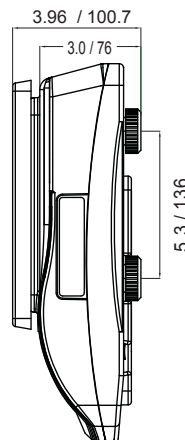

TVD Multifunction Scale

Model Name	Capacity	Readability	Division	Approx. weight
TVD-6	6lb / 3kg / 96oz	0.001lb / 0.0005kg / 0.02oz	6,000e	11lb (5kg)
TVD-12	12lb / 6kg / 192oz	0.002lb / 0.001kg / 0.05oz	6,000e	11lb (5kg)
TVD-30	30lb / 12kg / 480oz	0.005lb / 0.002kg / 0.1oz	6,000e	11lb (5kg)
TVD-60	60lb / 30kg / 960oz	0.01lb / 0.005kg / 0.2oz	6,000e	11lb (5kg)

Options

Receipt Printer

Label Printer

Rear Display

Print Formats

```

-----
1  1.100 lb
2  1.100 lb
3  1.105 lb
4  1.100 lb
5  1.100 lb
6  1.100 lb
-----
TOTAL : 6.605 lb
COUNT : 6
-----
    
```

```

-----
Gross : 0.500 lb
Tare  : 0.000 lb
Net   : 0.500 lb

Gross : 0.106 lb
Tare  : 0.000 lb
Net   : 0.106 lb

Gross : 0.606 lb
Tare  : 0.106 lb
Net   : 0.500 lb
-----
TOTAL : 1.106 lb
-----
    
```

THANK YOU
Weight: 1.745lb

Dimensions(inch/mm)

Distributed by